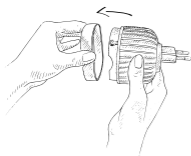

## • MONTAGE •

boîtier

grille

embouts

- 1.** Insérer l'embout adapté au système électrique dans le boîtier puis le visser.

*Pour changer d'embout, appuyer sur le bouton de déverrouillage tout en dévissant.*

- 2.** Ouvrir le diffuseur électrique mural en retirant la grille à l'avant.

- 3.** Installer la cartouche parfumée (vendue séparément) dans le réceptacle du boîtier.

- 4.** Refermer le boîtier en replaçant délicatement la grille.