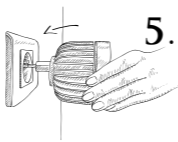

## • MONTAGE •

boîtier

grille

embouts

- 1.** Insérer l'embout adapté au système électrique dans le boîtier puis le visser.

*Pour changer d'embout, appuyer sur le bouton de déverrouillage tout en dévissant.*

- 2.** Ouvrir le diffuseur électrique mural en retirant la grille à l'avant.

- 3.** Installer la cartouche parfumée (vendue séparément) dans le réceptacle du boîtier.

- 4.** Refermer le boîtier en replaçant délicatement la grille.